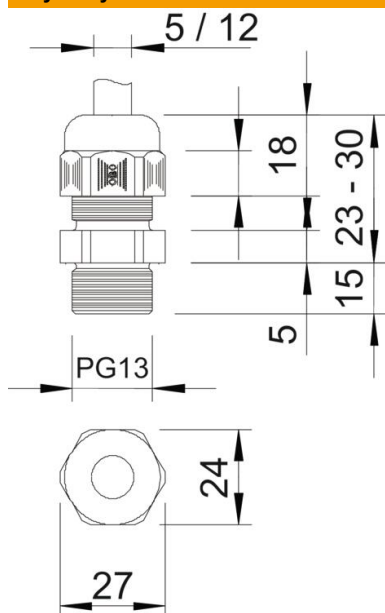

PA Poliamid

Dane podstawow

| | |
|--|--|
| Numery katalogowe | 2024209 |
| Typ | V-TEC L PG13 SGR |
| Oznaczenie 1 | Dławik kablowy |
| Oznaczenie 2 | z długim gwintem przyłącz. |
| Wytwórca | OBO |
| Wymiar | PG13,5 |
| Kolor | srebrnoszary; RAL 7001 |
| Materiał | Poliamid |
| Najmniejsza jednostka sprzedaży | 50 |
| Jednostka opakowania | Sztuk |
| Ciężar | 1,09 kg |
| Jednostka wagi | kg/100 szt. |
| Ślad węglowy CO ₂ (GWP) od kołyski po bramę | 0,0565 kg CO ₂ e / 1 Sztuka |

Karta charakterystyki technicznej

Dławik kablowy, gwint PG, srebrnoszary

Numery katalogowe: 2024209

Wymiary

| | |
|----------------|-------|
| Wymiar E | 27 mm |
| Wymiar L maks. | 30 mm |
| Wymiar L min. | 23 mm |
| Wymiar L1 | 15 mm |
| Wymiar L2 | 5 mm |
| Wymiar L3 | 18 mm |

Dane techniczne

| | |
|---|--------------------------|
| Rodzaj uszczelki | Pierścień uszczelniający |
| Wykonanie | prosty |
| Ochrona przed zginaniem | brak |
| Obszar uszczelnienia D maks. | 12 mm |
| Obszar uszczelnienia D min. | 5 mm |
| strefy zagrożone wybuchem | brak |
| Dławik kablowy do kabli płaskich | brak |
| Do strefy Ex | bez |
| do gazowych stref EX | bez |
| do pyłowych stref EX | bez |
| Gwint | Pg 13,5 |
| Rodzaj gwintu | PG |
| Długość gwintu | 15 mm |
| Rozmiar znamionowy gwintu | 13,5 |
| Skok gwintu | 1,5 mm |
| Wzmocniona włóknem szklanym | brak |
| Bezhalogenowy | tak |
| Niestabilny moment dokręcenia | 2,5 Nm |
| Wkładka uszczelniająca do kilku przewodów | brak |
| Z przeciwnakrętką | brak |
| Odporny na uderzenia | brak |
| Rozmiar klucza | 24 |
| Stopień ochrony | IP 68 |
| Wymiar sześciokąta | 27 mm |
| Dzielone połączenie śrubowe | brak |
| Zakres temperatur maks. | 65 °C |