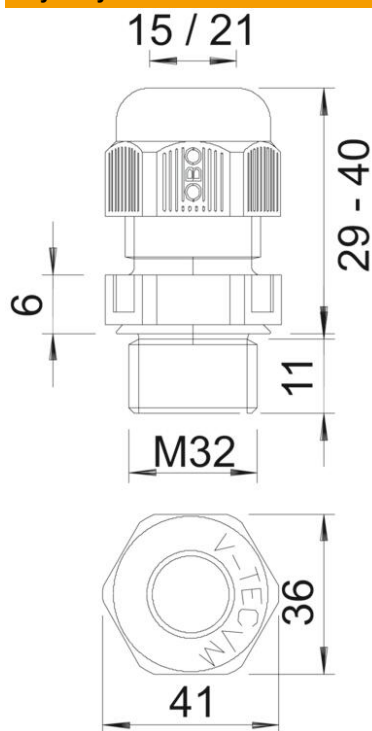

Karta charakterystyki technicznej

Kabelverschraubung, metrisches Gewinde, UV-beständig,
lichtgrau

Numery katalogowe: 2022904

Kabelverschraubung mit metrischem Anschlussgewinde in Hutmutterbauart, für Kabelabzweiggästen, Gehäuse, Verteilerschränke im privaten und industriellen Bereich. Mit Zugentlastung und integrierter Dichtlippe, geprüft nach DIN EN 62444. Schutzklasse IP68. Einsetzbar von -20°C bis +65°C.

PA Poliamid

Dane podstawow

Numery katalogowe	2022904
Typ	V-TEC VM32UV LGR
Oznaczenie 1	Dławik kablowy
Oznaczenie 2	odporna na prom. UV
Wytwórca	OBO
Wymiar	M32
Kolor	jasnoszary
Materiał	Poliamid
Najmniejsza jednostka sprzedaży	20
Jednostka opakowania	Sztuk
Ciężar	2,235 kg
Jednostka wagi	kg/100 szt.
Ślad węglowy CO2 (GWP) od kołyski po bramę	0,1083 kg CO2e / 1 Sztuka

Karta charakterystyki technicznej

Kabelverschraubung, metrisches Gewinde, UV-beständig,
lichtgrau

Numery katalogowe: 2022904

Wymiary

Wymiar E	41 mm
Wymiar L maks.	40 mm
Wymiar L. min.	29 mm
Wymiar L1	11 mm
Wymiar L2	6 mm

Karta charakterystyki technicznej

Kabelverschraubung, metrisches Gewinde, UV-beständig,
lichtgrau

Numery katalogowe: 2022904

Dane techniczne

Rozmiar klucza	36
Stopień ochrony	IP 68
Wymiar sześciokąta	41 mm
Dzielone połączenie śrubowe	brak
Zakres temperatur maks.	65 °C
Zakres temperatur min.	-20 °C
Możliwość odciążania naprężeń	tak