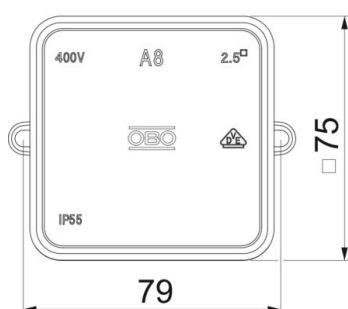

Karta charakterystyki technicznej

Puszka odgałęźna A 8

Numery katalogowe: 2000059

Stopień ochrony IP55, napięcie znamionowe 690 V, przekrój znamionowy 2,5 mm², 7 wejść kabli o średnicach 5-14 mm.

Osłona zacisków.

Wymiary: 75 x 75 x 36,2 mm

Wymiary wewnętrzne: 65 x 65 x 32 mm

1 narzędzie tnące na 10 puszek

PE Polietylen

Dane podstawow

Numery katalogowe	2000059
Typ	A 8 HF RO
Oznaczenie 1	Puszka odgałęźna
Wytwórca	OBO
Wymiar	75x75x36
Kolor	czerwony
Materiał	Polietylen
Najmniejsza jednostka sprzedaży	10
Jednostka opakowania	Sztuk
Ciężar	5,14 kg
Jednostka wagi	kg/100 szt.
Ślad węglowy CO ₂ (GWP) od kołyski po bramę	0,1028 kg CO ₂ e / 1 Sztuka

Karta charakterystyki technicznej

Puszka odgałęźna A 8

Numery katalogowe: 2000059

Wymiary

Długość	75 mm
Szerokość	75 mm
Wysokość	36,7 mm

Dane techniczne

Szeregowlany	tak
Liczba wlotów	7
Rodzaj wejścia	Kabel
Rodzaj wejścia	Przewód
Rodzaj przepustu w obudowie	Przetłoczenia pod dławiki
Napięcie izolacyjne Ui	660 V
Montaż	bez
Pokrywa	nieprzezroczyste
Zamocowanie pokrywy	zatraskowe
Wejście z tyłu	brak
Wejścia	7 wejść do kabli o śr 5-14 mm
Wersja zabezpieczona przed wybuchem	brak
Materiał samogasnący	zgodnie z VDE 0471/DIN 695 część 2-1, temperatura badania 650°C
Kształt	kwadratowa
Podtrzymanie funkcji	bez
Do strefy Ex	bez
do gazowych stref EX	bez
do pyłowych stref EX	bez
Bezhalogenowy	tak
Wymiary wewnętrzne w świetle	65x65x32 mm
Maks. Przekrój przewodu	2,5 mm ²
Z ekranem	brak
Z pokrywą	tak
Instalacja w ziemi	brak
Instalacja pod wodą	brak
Sposób montażu	Montaż ścienny/sufitowy

Karta charakterystyki technicznej

Puszka odgałęźna A 8

Numery katalogowe: 2000059

Dane techniczne

Przekrój znamionowy min.	2,5 mm ²
Napięcie znamionowe	690 V
Możliwość plombowania	brak
Stopień ochrony	IP 55
Zakres temperatur maks.	45 °C
Zakres temperatur min.	-5 °C
Przezroczysta pokrywa	brak
Rzadki	brak
Masa uszczelniająca w zestawie	brak
Odporne na warunki atmosferyczne	brak
Wersja pokrywy kablowej skrzynki rozgałęźnej	Pokrywa zaślepiająca