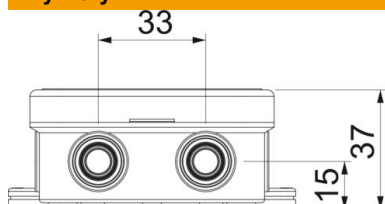

Karta charakterystyki technicznej

Puszka odgałęźna A 8

Numery katalogowe: 2000059

Stopień ochrony IP55, napięcie znamionowe 690 V, przekrój znamionowy 2,5 mm², 7 wejść kabli o średnicach 5-14 mm.

Osłona zacisków.

Wymiary: 75 x 75 x 36,2 mm

Wymiary wewnętrzne: 65 x 65 x 32 mm

1 narzędzie tnące na 10 puszek

PE Polietylen

Dane podstawow

Numery katalogowe	2000059
Typ	A 8 HF RO
Oznaczenie 1	Puszka odgałęźna
Wytwórca	OBO
Wymiar	75x75x36
Kolor	czerwony
Materiał	Polietylen
Najmniejsza jednostka sprzedaży	10
Jednostka opakowania	Sztuk
Ciężar	5,14 kg
Jednostka wagi	kg/100 szt.
Ślad węglowy CO ₂ (GWP) od kołyski po bramę	0,1028 kg CO ₂ e / 1 Sztuka

Karta charakterystyki technicznej

Puszka odgałęźna A 8

Numery katalogowe: 2000059

Wymiary

Długość	75 mm
Szerokość	75 mm
Wysokość	36,7 mm

Dane techniczne

Szeregowlany	tak
Liczba wlotów	7
Rodzaj wejścia	Kabel
Rodzaj wejścia	Przewód
Rodzaj przepustu w obudowie	Przetłoczenia pod dławiki
Napięcie izolacyjne Ui	660 V
Montaż	bez
Pokrywa	nieprzezroczyste
Zamocowanie pokrywy	zatraskowe
Wejście z tyłu	brak
Wejścia	7 wejść do kabli o śr 5-14 mm
Wersja zabezpieczona przed wybuchem	brak
Materiał samogasnący	zgodnie z VDE 0471/DIN 695 część 2-1, temperatura badania 650°C
Kształt	kwadratowa
Podtrzymanie funkcji	bez
Do strefy Ex	bez
do gazowych stref EX	bez
do pyłowych stref EX	bez
Bezhalogenowy	tak
Wymiary wewnętrzne w świetle	65x65x32 mm
Maks. Przekrój przewodu	2,5 mm ²
Z ekranem	brak
Z pokrywą	tak
Instalacja w ziemi	brak
Instalacja pod wodą	brak
Sposób montażu	Montaż ścienny/sufitowy

Karta charakterystyki technicznej

Puszka odgałęźna A 8

Numery katalogowe: 2000059

Dane techniczne

Przekrój znamionowy min.	2,5 mm ²
Napięcie znamionowe	690 V
Możliwość plombowania	brak
Stopień ochrony	IP 55
Zakres temperatur maks.	45 °C
Zakres temperatur min.	-5 °C
Przezroczysta pokrywa	brak
Rzadki	brak
Masa uszczelniająca w zestawie	brak
Odporne na warunki atmosferyczne	brak
Wersja pokrywy kablowej skrzynki rozgałęźnej	Pokrywa zaślepiająca