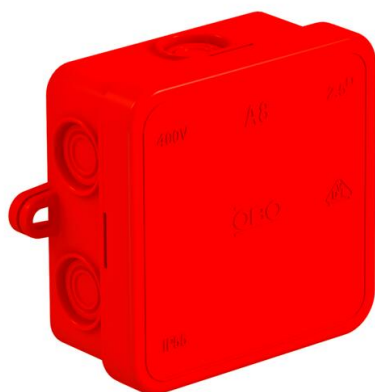

Karta charakterystyki technicznej

Puszka odgałęźna A 8

Numery katalogowe: 2000059

Stopień ochrony IP55, napięcie znamionowe 690 V, przekrój znamionowy 2,5 mm², 7 wejść kabli o średnicach 5-14 mm.

Osłona zacisków.

Wymiary: 75 x 75 x 36,2 mm

Wymiary wewnętrzne: 65 x 65 x 32 mm

1 narzędzie tnące na 10 puszek

PE Polietylen

Dane podstawow

Numery katalogowe	2000059
Typ	A 8 HF RO
Oznaczenie 1	Puszka odgałęźna
Wytwórca	OBO
Wymiar	75x75x36
Kolor	czerwony
Materiał	Polietylen
Najmniejsza jednostka sprzedaży	10
Jednostka opakowania	Sztuk
Ciężar	5,14 kg
Jednostka wagi	kg/100 szt.
Ślad węglowy CO ₂ (GWP) od kołyski po bramę	0,1028 kg CO ₂ e / 1 Sztuka

Karta charakterystyki technicznej

Puszka odgałęźna A 8

Numery katalogowe: 2000059

Wymiary

Długość	75 mm
Szerokość	75 mm
Wysokość	36,7 mm

Dane techniczne

Szeregowlany	tak
Liczba wlotów	7
Rodzaj wejścia	Kabel
Rodzaj wejścia	Przewód
Rodzaj przepustu w obudowie	Przetłoczenia pod dławiki
Napięcie izolacyjne Ui	660 V
Montaż	bez
Pokrywa	nieprzezroczyste
Zamocowanie pokrywy	zatraskowe
Wejście z tyłu	brak
Wejścia	7 wejść do kabli o śr 5-14 mm
Wersja zabezpieczona przed wybuchem	brak
Materiał samogasnący	zgodnie z VDE 0471/DIN 695 część 2-1, temperatura badania 650°C
Kształt	kwadratowa
Podtrzymanie funkcji	bez
Do strefy Ex	bez
do gazowych stref EX	bez
do pyłowych stref EX	bez
Bezhalogenowy	tak
Wymiary wewnętrzne w świetle	65x65x32 mm
Maks. Przekrój przewodu	2,5 mm ²
Z ekranem	brak
Z pokrywą	tak
Instalacja w ziemi	brak
Instalacja pod wodą	brak
Sposób montażu	Montaż ścienny/sufitowy