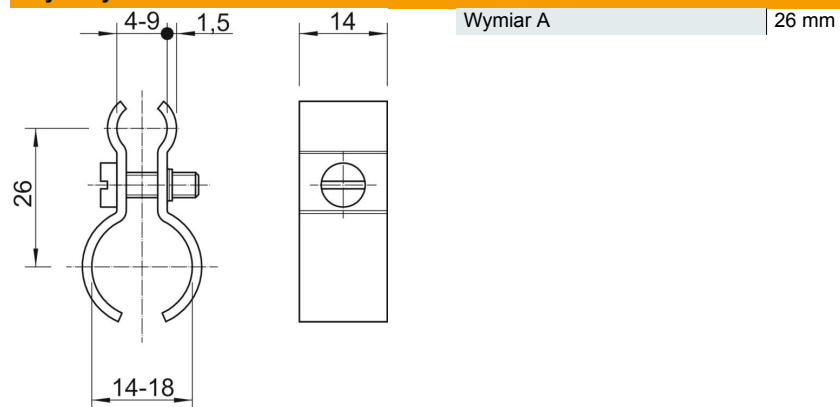

Karta charakterystyki technicznej

Obejma drutu napinającego G

Numery katalogowe: 1404180

Do zamocowania przewodów na linkach napinających. Ze śrubą M4x13.

CE

St stal

G cynkowane galwanicznie

Dane podstawow

Numery katalogowe	1404180
Typ	1020 14-18 G
Oznaczenie 1	Obejma napinaj.do drutu
Oznaczenie 2	do linek 4-9 mm
Wytwórca	OBO
Wymiar	14-18mm
Materiał	Stal
Powierzchnia	cynkowane galwanicznie
Norma powierzchni	EN ISO 19598 / EN ISO 4042
Najmniejsza jednostka sprzedaży	50
Jednostka opakowania	Sztuk
Ciężar	1,65 kg
Jednostka wagi	kg/100 szt.
Ślad węglowy CO2 (GWP) od kołyski po bramę	0,0408 kg CO2e / 1 Sztuka

Karta charakterystyki technicznej

Obejma drutu napinającego G

Numery katalogowe: 1404180

Wymiary

Dane techniczne

Ilość przewodów/rur	1
Wykonanie	nieizolowany
Śruba	M4x14