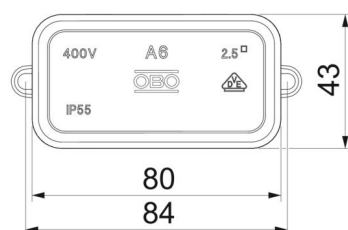

Osłona zacisków.

Wymiary: 80 x 43 x 36mm

Wymiary wewnętrzne: 69 x 32 x 30 mm

1 narzędzie tnące na 10 puszek

PE Polietylen

Dane podstawow

Numery katalogowe	2000005
Typ	A 6 HF RW
Oznaczenie 1	Puszka odgałęźna
Wytwórca	OBO
Wymiar	80x43x34
Kolor	czysta biel; RAL 9010
Materiał	Polietylen
Najmniejsza jednostka sprzedaży	10
Jednostka opakowania	Sztuk
Ciężar	2,56 kg
Jednostka wagi	kg/100 szt.
Ślad węglowy CO ₂ (GWP) od kołyski po bramę	0,0666 kg CO ₂ e / 1 Sztuka

Karta charakterystyki technicznej

Puszka odgałęźna A 6

Numery katalogowe: 2000005

Wymiary

Długość	80 mm
Szerokość	43 mm
Wysokość	36 mm

Dane techniczne

Szeregwalny	tak
Liczba wlotów	10
Rodzaj wejścia	Kabel
Rodzaj wejścia	Dławik
Rodzaj przepustu w obudowie	Przetłoczenia pod dławiki
Napięcie izolacyjne Ui	690 V
Montaż	bez
Pokrywa	nieprzezroczyste
Zamocowanie pokrywy	zatrzaskowe
Wejście z tyłu	brak
Wejścia	6 wejść do kabli o śr 5-14 mm 4 wejścia do kabli o śr 5-9 mm
Wersja zabezpieczona przed wybuchem	brak
Materiał samogasnący	zgodnie z VDE 0471/DIN 695 część 2-1, temperatura badania 650°C
Kształt	kwadratowa
Podtrzymanie funkcji	bez
Do strefy Ex	bez
do gazowych stref EX	bez
do pyłowych stref EX	bez
Bezhalogenowy	tak
Wymiary wewnętrzne w świetle	69x32x30 mm
Maks. Przekrój przewodu	2,5 mm ²
Z ekranem	brak
Z pokrywą	tak
Instalacja w ziemi	brak
Instalacja pod wodą	brak
Sposób montażu	Montaż ścienny/sufitowy
Przekrój znamionowy min.	2,5 mm ²
Napięcie znamionowe	690 V
Możliwość plombowania	brak

Karta charakterystyki technicznej

Puszka odgałęźna A 6

Numery katalogowe: 2000005

Dane techniczne

Stopień ochrony	IP 55
Zakres temperatur maks.	45 °C
Zakres temperatur min.	-5 °C
Przezroczysta pokrywa	brak
Rzadki	brak
Masa uszczelniająca w zestawie	brak
Odporne na warunki atmosferyczne	brak
Wersja pokrywy kablowej skrzynki rozgałęźnej	Pokrywa zaślepiająca