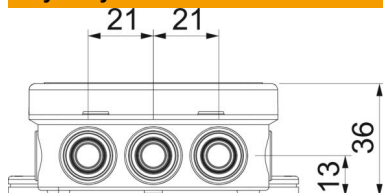

Osłona zacisków.

Wymiary: 80 x 43 x 36mm

Wymiary wewnętrzne: 69 x 32 x 30 mm

1 narzędzie tnące na 10 puszek

PE Polietylen

Dane podstawow

Numery katalogowe	2000005
Typ	A 6 HF RW
Oznaczenie 1	Puszka odgałęźna
Wytwórca	OBO
Wymiar	80x43x34
Kolor	czysta biel; RAL 9010
Materiał	Polietylen
Najmniejsza jednostka sprzedaży	10
Jednostka opakowania	Sztuk
Ciężar	2,56 kg
Jednostka wagi	kg/100 szt.
Ślad węglowy CO ₂ (GWP) od kołyski po bramę	0,0666 kg CO ₂ e / 1 Sztuka

Karta charakterystyki technicznej

Puszka odgałęźna A 6

Numery katalogowe: 2000005

Wymiary

Długość	80 mm
Szerokość	43 mm
Wysokość	36 mm

Dane techniczne

Szeregwalny	tak
Liczba wlotów	10
Rodzaj wejścia	Kabel
Rodzaj wejścia	Dławik
Rodzaj przepustu w obudowie	Przetłoczenia pod dławiki
Napięcie izolacyjne Ui	690 V
Montaż	bez
Pokrywa	nieprzezroczyste
Zamocowanie pokrywy	zatrzaskowe
Wejście z tyłu	brak
Wejścia	6 wejść do kabli o śr 5-14 mm 4 wejścia do kabli o śr 5-9 mm
Wersja zabezpieczona przed wybuchem	brak
Materiał samogasnący	zgodnie z VDE 0471/DIN 695 część 2-1, temperatura badania 650°C
Kształt	kwadratowa
Podtrzymanie funkcji	bez
Do strefy Ex	bez
do gazowych stref EX	bez
do pyłowych stref EX	bez
Bezhalogenowy	tak
Wymiary wewnętrzne w świetle	69x32x30 mm
Maks. Przekrój przewodu	2,5 mm ²
Z ekranem	brak
Z pokrywą	tak
Instalacja w ziemi	brak
Instalacja pod wodą	brak
Sposób montażu	Montaż ścienny/sufitowy
Przekrój znamionowy min.	2,5 mm ²
Napięcie znamionowe	690 V
Możliwość plombowania	brak

Karta charakterystyki technicznej

Puszka odgałęźna A 6

Numery katalogowe: 2000005

Dane techniczne

Stopień ochrony	IP 55
Zakres temperatur maks.	45 °C
Zakres temperatur min.	-5 °C
Przezroczysta pokrywa	brak
Rzadki	brak
Masa uszczelniająca w zestawie	brak
Odporne na warunki atmosferyczne	brak
Wersja pokrywy kablowej skrzynki rozgałęźnej	Pokrywa zaślepiająca