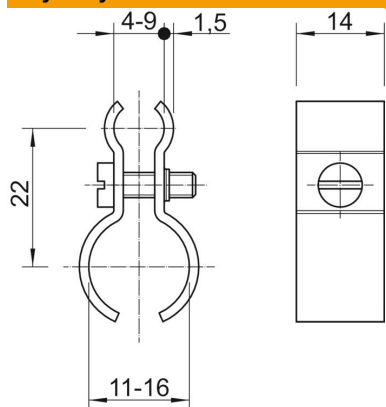

Karta charakterystyki technicznej

Obejma drutu napinającego A4

Numery katalogowe: 1404168

Obejma drutu napinającego do linki 4-9 mm 11-16 mm. Ze śrubą M4x14 z V4A.

CE

A4 Stal nierdzewna 1.4571

2B pusty, po obróbce

Dane podstawow

Numery katalogowe	1404168
Typ	1020 11-16 A4
Oznaczenie 1	Obejma drutu napinającego
Oznaczenie 2	do linki 4-9mm
Wytwórca	OBO
Wymiar	11-16mm
Materiał	Stal nierdzewna 1.4571
Powierzchnia	pusty, po obróbce
Norma powierzchni	
Najmniejsza jednostka sprzedaży	50
Jednostka opakowania	Sztuk
Ciężar	1,42 kg
Jednostka wagi	kg/100 szt.
Ślad węglowy CO2 (GWP) od kołyski po bramę	0,0846 kg CO2e / 1 Sztuka

Karta charakterystyki technicznej

Obejma drutu napinającego A4

Numery katalogowe: 1404168

Wymiary

Wymiar A 22 mm

Dane techniczne

Wykonanie	nieizolowany
Śruba	M4x14