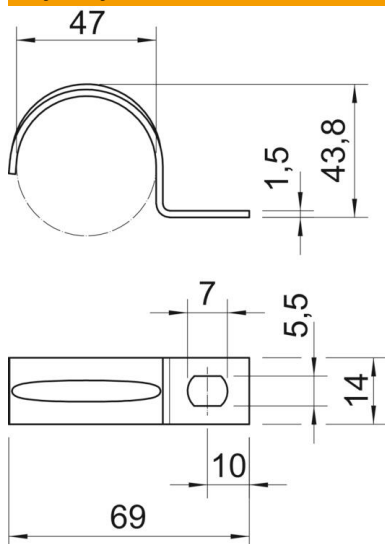

Karta charakterystyki technicznej

Obejma mocująca, lekka

Numery katalogowe: 1003461

Obejma mocująca do kabli i rur, pojedyncza

* Wielkości 3 i 4 nie nadają się do gwoździarek gazowych

* Rozmiary od 3 do 21 nie są odpowiednie dla narzędzi do ustawiania kołków

St stal

G cynkowane galwanicznie

Dane podstawow

Numery katalogowe	1003461
Typ	604 47 G
Oznaczenie 1	Obejma mocująca
Oznaczenie 2	jednołapkowa
Wytwórca	OBO
Wymiar	47mm
Materiał	Stal
Powierzchnia	cynkowane galwanicznie
Norma powierzchni	EN ISO 19598 / EN ISO 4042
Najmniejsza jednostka sprzedaży	50
Jednostka opakowania	Sztuk
Ciężar	2,484 kg
Jednostka wagi	kg/100 szt.
Ślad węglowy CO2 (GWP) od kołyski po bramę	0,0433 kg CO2e / 1 Sztuka

Karta charakterystyki technicznej

Obejma mocująca, lekka

Numery katalogowe: 1003461

Wymiary

Długość	69 mm
Szerokość	14 mm
Wysokość	43,8 mm
Wymiar A	10 mm
Wymiar b	14 mm
Wymiar D	47 mm
Wymiar d	5,5 mm
Wymiar e	7 mm
Wymiar H	43,8 mm
Wymiar L	69 mm
Wymiar t	1,5 mm

Dane techniczne

Odległość od ściany	brak
Ilość przewodów/rur	1
Wykonanie	jednozaciskowy
Rodzaj mocowania do średnicy	Otwór wiercony
Odpowiednie w strefie ochrony przeciwpożarowej	brak
Bezhalogenowy	tak
W płaszczu z tworzywa sztucznego	brak
Wielkość otworu	5,5 x 7 mm
Grubość materiału	1,5 mm
średnica znamionowa	47 mm
odporny na działanie promieni UV	tak