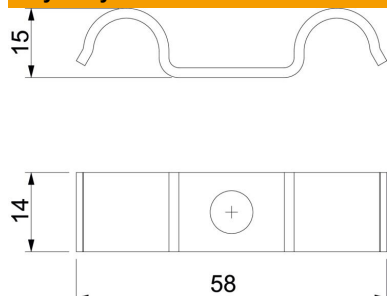

Karta charakterystyki technicznej

Obejma mocująca 1015 D

Numery katalogowe: 1009475

Obejma mocująca z centralnym punktem mocowania do 2 kabli lub 2 rur

St stal

G cynkowane galwanicznie

Dane podstawow

Numery katalogowe	1009475
Typ	1015 D 15 G
Oznaczenie 1	Obejma mocująca
Oznaczenie 2	do 2 kabli
Wytwórca	OBO
Wymiar	15mm
Materiał	Stal
Powierzchnia	cynkowane galwanicznie
Norma powierzchni	EN ISO 19598 / EN ISO 4042
Najmniejsza jednostka sprzedaży	100
Jednostka opakowania	Sztuk
Ciężar	1,98 kg
Jednostka wagi	kg/100 szt.
Ślad węglowy CO2 (GWP) od kołyski po bramę	0,0175 kg CO2e / 1 Sztuka

Karta charakterystyki technicznej

Obejma mocująca 1015 D

Numery katalogowe: 1009475

Wymiary

Długość	58 mm
Szerokość	14 mm
Wysokość	15 mm
Wymiar A	58 mm
Wymiar b	14 mm
Wymiar H	15 mm

Dane techniczne

Odległość od ściany	brak
Ilość przewodów/rur	2
Wykonanie	jednozaciskowy
Rodzaj mocowania	Otwór wiercony
do średnicy	15
Odpowiednie w strefie ochrony przeciwpożarowej	tak
Bezhalogenowy	tak
W płaszczu z tworzywa sztucznego	brak
Wielkość otworu	6,5 mm
Grubość materiału	1,5 mm
średnica znamionowa	15 mm
Zakres mocowania D min.	15 mm
odporny na działanie promieni UV	tak