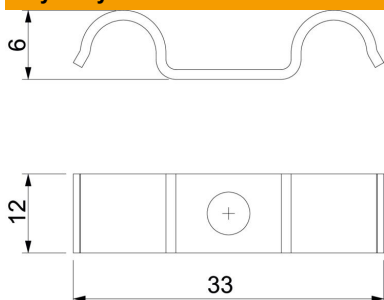

Karta charakterystyki technicznej

Obejma mocująca 1015 D

Numery katalogowe: 1009455

Obejma mocująca z centralnym punktem mocowania do 2 kabli lub 2 rur

St	stal
G	cynkowane galwanicznie

Dane podstawow

Numery katalogowe	1009455
Typ	1015 D 5 G
Oznaczenie 1	Obejma mocująca
Oznaczenie 2	do 2 kabli
Wytwórca	OBO
Wymiar	5mm
Materiał	Stal
Powierzchnia	cynkowane galwanicznie
Norma powierzchni	EN ISO 19598 / EN ISO 4042
Najmniejsza jednostka sprzedaży	100
Jednostka opakowania	Sztuk
Ciężar	0,6 kg
Jednostka wagi	kg/100 szt.
Ślad węglowy CO2 (GWP) od kołyski po bramę	0,0082 kg CO2e / 1 Sztuka

Wymiary

Długość	33 mm
Szerokość	12 mm
Wysokość	6 mm
Wymiar A	33 mm
Wymiar b	12 mm
Wymiar H	6 mm

Karta charakterystyki technicznej

Obejma mocująca 1015 D

Numery katalogowe: 1009455

Dane techniczne

Odległość od ściany	brak
Ilość przewodów/rur	2
Wykonanie	jednozaciskowy
Rodzaj mocowania do średnicy	Otwór wiercony 5
Odpowiednie w strefie ochrony przeciwpożarowej	tak
Bezhalogenowy	tak
W płaszczu z tworzywa sztucznego	brak
Wielkość otworu	6,5 mm
Grubość materiału	1,5 mm
średnica znamionowa	5 mm
Zakres mocowania D min.	5 mm
odporny na działanie promieni UV	tak