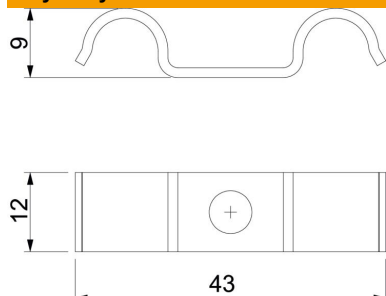

Karta charakterystyki technicznej

Obejma mocująca 1015 D

Numery katalogowe: 1009461

Obejma mocująca z centralnym punktem mocowania do 2 kabli lub 2 rur

St stal

G cynkowane galwanicznie

Dane podstawow

Numery katalogowe	1009461
Typ	1015 D 8 G
Oznaczenie 1	Obejma mocująca
Oznaczenie 2	do 2 kabli
Wytwórca	OBO
Wymiar	8mm
Materiał	Stal
Powierzchnia	cynkowane galwanicznie
Norma powierzchni	EN ISO 19598 / EN ISO 4042
Najmniejsza jednostka sprzedaży	100
Jednostka opakowania	Sztuk
Ciężar	1,15 kg
Jednostka wagi	kg/100 szt.
Ślad węglowy CO2 (GWP) od kołyski po bramę	0,0101 kg CO2e / 1 Sztuka

Karta charakterystyki technicznej

Obejma mocująca 1015 D

Numery katalogowe: 1009461

Wymiary

Długość	43 mm
Szerokość	12 mm
Wysokość	9 mm
Wymiar A	43 mm
Wymiar b	12 mm
Wymiar H	9 mm

Dane techniczne

Odległość od ściany	brak
Ilość przewodów/rur	2
Wykonanie	jednozaciskowy
Rodzaj mocowania	Otwór wiercony
do średnicy	8
Odpowiednie w strefie ochrony przeciwpożarowej	tak
Bezhalogenowy	tak
W płaszczu z tworzywa sztucznego	brak
Wielkość otworu	6,5 mm
Grubość materiału	1,5 mm
średnica znamionowa	8 mm
Zakres mocowania D min.	8 mm
odporny na działanie promieni UV	tak