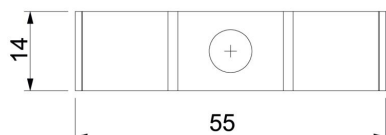

## Dane podstawow

Numery katalogowe	1009473
Typ	1015 D 14 G
Oznaczenie 1	Obejma mocująca
Oznaczenie 2	do 2 kabli
Wytwórca	OBO
Wymiar	14mm
Materiał	Stal
Powierzchnia	cynkowane galwanicznie
Norma powierzchni	EN ISO 19598 / EN ISO 4042
Najmniejsza jednostka sprzedaży	100
Jednostka opakowania	Sztuk
Ciężar	1,87 kg
Jednostka wagi	kg/100 szt.
Ślad węglowy CO2 (GWP) od kołyski po bramę	0,0164 kg CO2e / 1 Sztuka

## Wymiary

Długość	55 mm
Szerokość	14 mm
Wysokość	14 mm
Wymiar A	55 mm
Wymiar b	14 mm
Wymiar H	14 mm