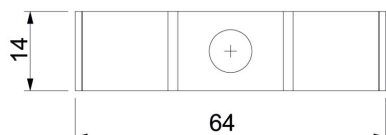

Karta charakterystyki technicznej

Obejma mocująca 1015 D

Numery katalogowe: 1009481

Obejma mocująca z centralnym punktem mocowania do 2 kabli lub 2 rur

St stal

G cynkowane galwanicznie

Dane podstawow

Numery katalogowe	1009481
Typ	1015 D 18 G
Oznaczenie 1	Obejma mocująca
Oznaczenie 2	do 2 kabli
Wytwórca	OBO
Wymiar	18mm
Materiał	Stal
Powierzchnia	cynkowane galwanicznie
Norma powierzchni	EN ISO 19598 / EN ISO 4042
Najmniejsza jednostka sprzedaży	100
Jednostka opakowania	Sztuk
Ciężar	2,25 kg
Jednostka wagi	kg/100 szt.
Ślad węglowy CO2 (GWP) od kołyski po bramę	0,0178 kg CO2e / 1 Sztuka

Karta charakterystyki technicznej

Obejma mocująca 1015 D

Numery katalogowe: 1009481

Wymiary

Długość	64 mm
Szerokość	14 mm
Wysokość	18 mm
Wymiar A	64 mm
Wymiar b	14 mm
Wymiar H	18 mm

Dane techniczne

Odległość od ściany	brak
Ilość przewodów/rur	2
Wykonanie	jednozaciskowy
Rodzaj mocowania	Otwór wiercony
do średnicy	18
Odpowiednie w strefie ochrony przeciwpożarowej	tak
Bezhalogenowy	tak
W płaszczu z tworzywa sztucznego	brak
Wielkość otworu	6,5 mm
Grubość materiału	1,5 mm
średnica znamionowa	18 mm
Zakres mocowania D min.	18 mm
odporny na działanie promieni UV	tak